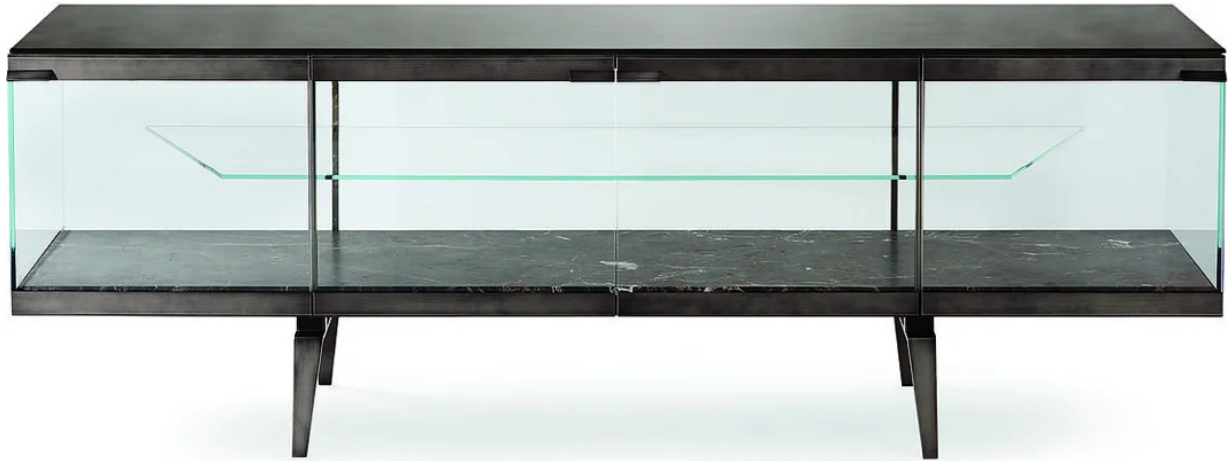

Pandora Light

Pinuccio Borgonovo
2016

Madia in cristallo 8mm extralight temperato con top in cristallo 8mm verniciato bronzo patinato. Dotata di ripiani in cristallo 8mm extralight temperato. Struttura e maniglie in metallo verniciate bronzo patinato. Piano inferiore in legno rivestito in foglia oro oppure in marmo Emperador Brown spazzolato. Disponibile versione con schienale in cristallo e piano inferiore in legno verniciati bronzo patinato.
Collezione in edizione numerata.

Cm (L x P x H)

162 x 52 x 71

162 x 52 x 100

162 x 52 x 126

202 x 52 x 71

Inches (L x P x H)

64 x 20½ x 28

64 x 20½ x 39½

64 x 20½ x 49¾

79¾ x 20½ x 28

Finiture

Cristallo

Extralight

Foglia oro

Metallo

Bronzo patinato

Marmo

Emperador Brown