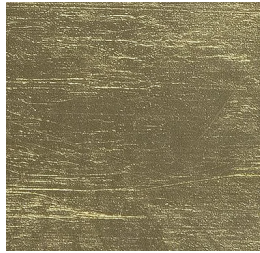

Pandora Light

Pinuccio Borgonovo
2016

Madia in cristallo 8mm extralight temperato con top in cristallo 8mm verniciato bronzo patinato. Dotata di ripiani in cristallo 8mm extralight temperato. Struttura e maniglie in metallo verniciate bronzo patinato. Piano inferiore in legno rivestito in foglia oro oppure in marmo Emperador Brown spazzolato. Disponibile versione con schienale in cristallo e piano inferiore in legno verniciati bronzo patinato.
Collezione in edizione numerata.

64 x 20½ x 49¾

79¾ x 20½ x 28

Finiture

Cristallo

Extralight

Foglia oro

Metallo

Bronzo patinato

Marmo

Emperador Brown