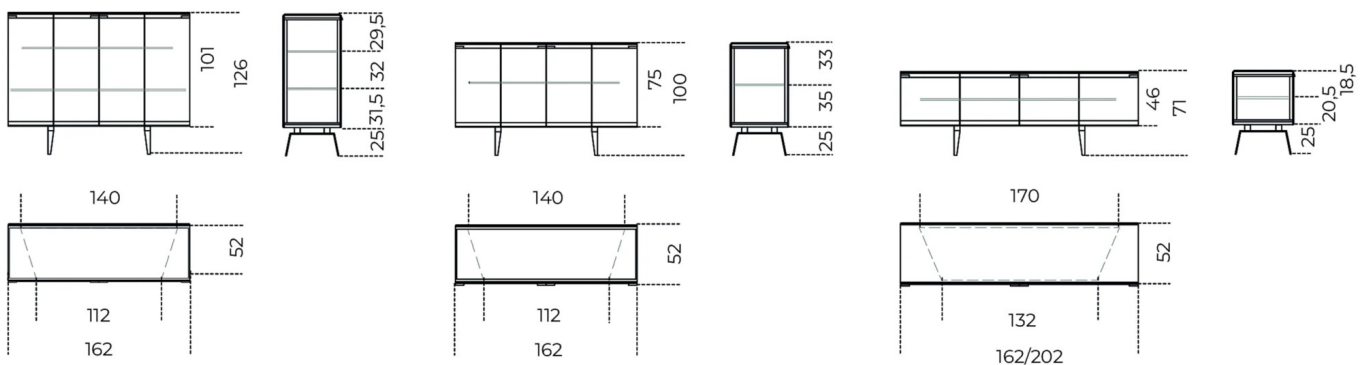

Cm (L x P x H)

162 x 52 x 71

162 x 52 x 100

162 x 52 x 126

202 x 52 x 71

Inches (L x P x H)

64 x 20½ x 28

64 x 20½ x 39½

64 x 20½ x 49¾

79¾ x 20½ x 28

Finiture

Cristallo

Extralight

Foglia oro

Metallo

Bronzo patinato