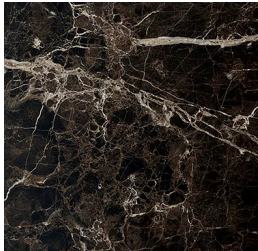

Pandora Light

Pinuccio Borgonovo
2016

Madia in cristallo 8mm extralight temperato con top in cristallo 8mm verniciato bronzo patinato. Dotata di ripiani in cristallo 8mm extralight temperato. Struttura e maniglie in metallo verniciate bronzo patinato. Piano inferiore in legno rivestito in foglia oro oppure in marmo Emperador Brown spazzolato. Disponibile versione con schienale in cristallo e piano inferiore in legno verniciati bronzo patinato.
Collezione in edizione numerata.

64 x 20½ x 49¾

79¾ x 20½ x 28

Finiture

Cristallo

Extralight

Foglia oro

Metallo

Bronzo patinato

Marmo

Emperador Brown